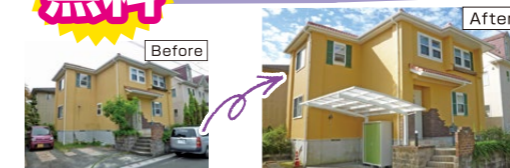

## 施工日数約2週間 点検・見積り 無料 塗装相談会

築10~15年が  
塗りごろです!

オススメ塗装 シリコン系塗装

69.5 (税込)万円~

長持ち塗装 フッ素系塗装

83.4 (税込)万円~

このようになったら  
塗装が必要です。

触ると塗装が付く  
チョーキング