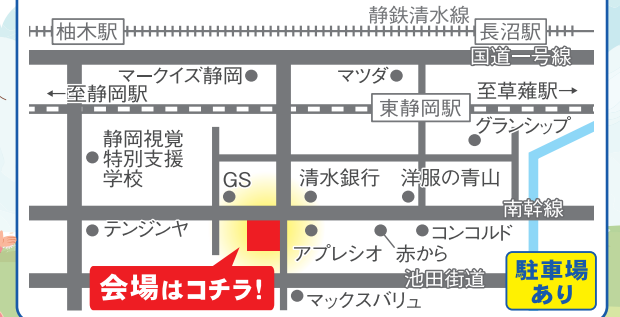

補助金でお得にリフォーム!
2026年補助金スタート!

6月13日(土) 14日(日)
10:00~16:00

住まいのリフォーム感謝祭

住宅リフォームのことなら何でもOK!

お子様に
お菓子つかみどり&
風船プレゼント

10年保証
お風呂・キッチンに
安心の10年保証を
お付けいたします!

事前のご予約をおすすめ!
①10:00~ ②11:00~ ③13:00~
④14:00~ ⑤15:00~(最終受付)

お電話でのご予約 TEL:0120-054-273
スマホでラクラク予約
ネット予約は24時間受付

【会場】TOTO静岡ショールーム 駿河区曲金7-1-6

お風呂ご成約特典

お風呂のご成約で
**浴室暖房
プレゼント!!**

キッチンご成約特典

キッチンのご成約で
**浄水器付き
水栓へグレードUP!!**

ご来場プレゼント

SSK SSKフーズ
**ドレスリング
プレゼント!**

お見積りの方に