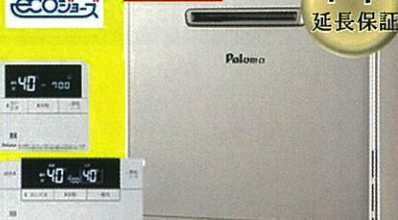

ビルトインコンロ

**Paloma** 「買い替えるならこれ！」  
シンプル機能で今だけ大特価  
**台数限定**

repla PKD-509WS-60GK  
希望小売価格オープン価格  
**59,000円** (税込)  
(別途工事費)

ビルトインコンロ

**Paloma** **台数限定**

WITHNA PD-819WS-U75GH  
希望小売価格213,200円  
**77,000円** (税込)  
(別途工事費)

祭

大感謝セール

この日だけの  
大特価品大放出

エアコン

2023年モデル 10畳用  
**79,000円** (税込)  
【標準工事費込】

Rinnai SRC-365E  
木造11畳・コンクリート15畳  
希望小売価格オープン価格  
**23,000円** (税込)  
※ガスコード別売

簡単 快速 速暖 安全

ガス給湯器

**Paloma** **台数限定**

BRIGHTS 壁掛型給湯器24号  
FH-E2421SAWL+MFC-E226V 希望小売価格455,840円  
**170,000円** (税込)  
(別途工事費)

7年  
延長保証

ウルトラファインバブルで  
入浴にさらなる楽しみを。  
ウルトラファイン(ブルバブター  
ウルプロZ (NM46P-3  
希望小売価格オープン価格)  
**29,000円** (税込)  
(別途工事費)

エコキュート

**Panasonic**  
370L(3~5人用)

XHE-NS37LQS  
一般地用・フルオート  
角型  
基本機能の  
標準タイプ!

浴室台所リモコン  
脚部カバー付き  
希望小売価格オープン価格  
**398,000円** (税込)  
【標準設置工事費+撤去処分コミコミ価格】

鈴与の太陽光相談会

鈴与の0円ソーラー

電気代のメリット

電気+ガスのお宅  
プラン : 従量電灯B  
契約容量 : 40A  
想定使用量 : 350kWh