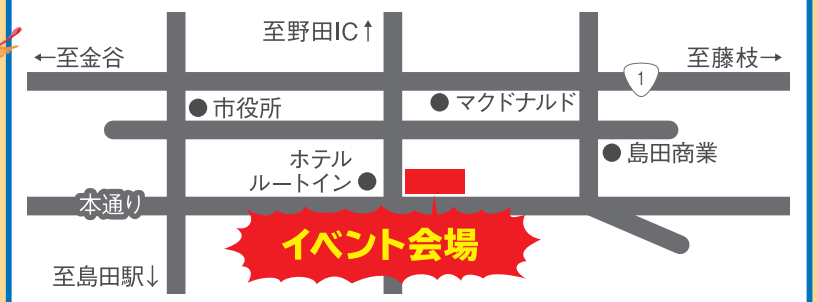

# リフォームフェア

お風呂・キッチン祭り

2023 11/17,18 (金) (土)

開催時間 10:00 ~ 16:00

会場はコチラ! 会場駐車場をご利用ください

ぴ〜ファイブ 島田市本通5丁目2-2

駐車券を受付へご提示ください。イベントへご来場の方はサービス券をお渡しいたします。

ご予約特典