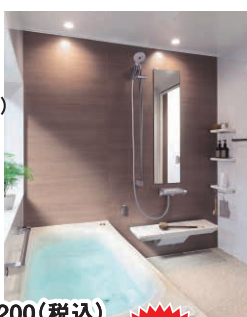

## 成約プレゼント

バス

サザナ  
暖房換気扇

シンラ  
乾燥暖房換気扇

キッチン

ミツテ  
水ほうき水栓

ザ・クラッツ  
食器洗い乾燥機

### サザナ

標準仕様(スタイブ)  
1616(1坪)

魔法びん浴槽  
ほっからり床  
バリアフリー

定価 ¥1,179,200(税込)  
商品代 ¥471,680(税込)

工事費  
ゴミゴミ  
価格 **92.6** (税込) 万円

TOTO