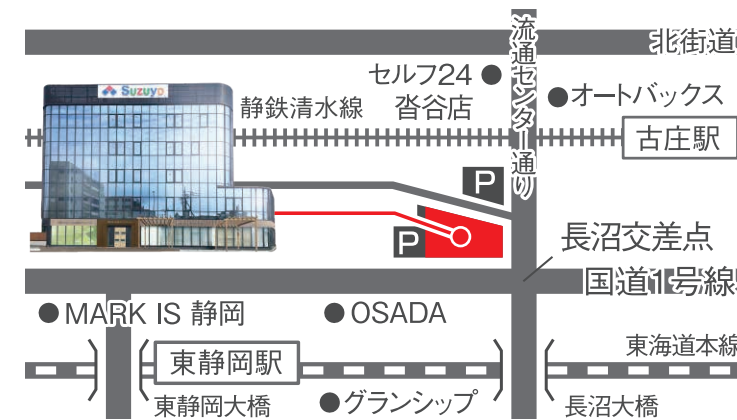

鈴与の
住宅ショールーム
リニューアル
OPEN

2日間限りの大特価!

リフォーム相談会

2023
9/23
土 日

開催時間 10:00・16:00 | 最終受付 15:00

ご来場プレゼント

モンマルシェ SSK エスエスケイブ
鈴与グループの食品の中から
サイコロを振って商品ゲット

今回は ワークショップ
選べるハーバリウム
1回 1,000円 ▶ 500円
お好きなハーバリウムをお作りいただけます!
●ボールペン ●お箸置き ●コースター ●メモクリップ ●ペン立て ●フレグランス ●2色レイヤー

お子様に
お菓子の
つかみどり &
風船のプレゼント

“人気の”ダスキン商品をお得に購入!!
手に取って、商品をご覧ください。お気軽にお試しください。

事前のご予約をおすすめ!
①10:00~ ②11:00~ ③13:00~
④14:00~ ⑤15:00~(最終受付)
お電話でのご予約はこちら スマホでラクラク予約!
TEL:0120-054-273
予約電話受付 月~土 AM9:00~PM5:00まで

くらしの体感ルーム

LPガス・太陽光・エネルギーサービスをご紹介します。

エントランス

壁面に静岡県産の木材を使用。檜の良い香りが楽しめます。

ポーチテラス

暑い日差しを遮ることができるテラスはご自宅でも活躍します!

水廻りコーナー

最新のシステムバス・洗面化粧台・トイレの展示。人気のガス乾燥機“乾太くん”を実際に体感できます。

アウトドアコーナー

防犯・断熱効果のある玄関や内窓を体感できます。

実演キッチンコーナー

実演できるオープンキッチン。LDKのイメージが膨らみます。

ガスコーナー

快適で省エネにつながるガス機器が展示!

会場 お気軽にご来店ください!

鈴与ホームパル静岡店

静岡市葵区長沼897-2 ☎0120-054-273

アルコール消毒を用意して、マスク着用で対応いたします。

目玉商品

PURPOSE 光熱費削減! 地球に嬉しい ECOガス
ガス給湯器 24号壁掛けリモコン付き
高効率給湯器でガス代をお得に!
10台限りの大特価!!

7/1アップ! セントロ I型 間口2550
ステンレストップ 流レールシンク
0.6クラス 理想のキッチンがわが家に!
定価 ¥928,950(税込) 60.0万円 (税込)
ホームパルオリジナルプラン

CORONA エコキュート 5台限定!!
夜間電力で沸かす 地球温暖化防止! 光熱費削減! 壊れる前に検討しましょう!
TOTO GG1-800 リモデル
オート便器洗浄 フチなし形状 お掃除リフト 節水4.8L
どんな世代も使いやすい!
定価 ¥310,310(税込) 17.1万円 (税込) 45%OFF

※建物の状況により工費が変動する場合がございます。掲載価格は目安としてお考えください。 ※写真・イラストはすべてイメージです。装飾品は付属していません。 ※全ての商品は消費税別価格となっております。諸経費は別途必要です。 ※イラスト、写真は現品とは異なる場合があります。 ※メーカー在庫状況によってはお時間をいただく場合がございます。予めご了承ください。 ※ご注文及び工事時期によっては、メーカー価格の変更により金額が変動する場合がございます。

お気軽にご相談ください。ご相談・プランニング・お見積もりは無料です!

鈴与ホームパル株式会社

地元の安心ブランド

Suzuyo

鈴与商事株式会社

電話受付/AM9:00▶PM5:00 月曜日~土曜日

0120-054-273

ホームページから資料請求お問い合わせ

鈴与ホームパル

検索

公式サイト

Instagram

10月も
最大セール中!