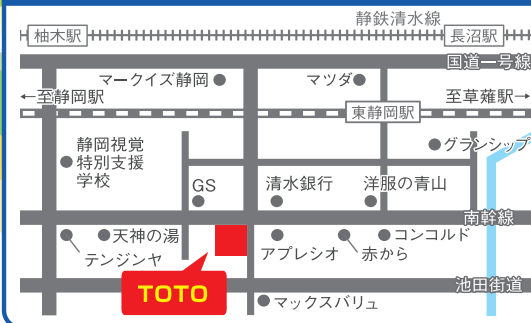

TOTO静岡ショールーム

静岡市駿河区曲金7-1-6

システムバス コミコミパック [基本工事費] 539,000円 (税込) 解体・廃棄+標準工事  
アフターフォロー付 ※諸経費は除く

施工日数  
5日~

**TOTO サザナ**  
標準仕様(Sタイプ) 1216(0.75坪)  
お掃除ラクラクほっカラリ床  
ゆるリラ浴槽  
魔法びん浴槽

お掃除ラクラク  
シンプルセット

定価 ¥1,132,670(税込)  
商品代 ¥453,068(税込)