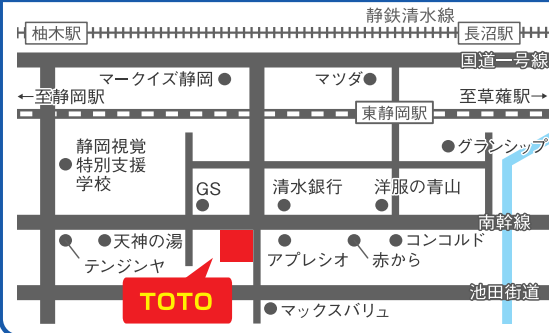

2023
3/11(土)12(日)

開催時間 10:00~16:00

住宅 お風呂&キッチン祭り リフォーム相談会

2日間限りの大特価!

会場はコチラ! 駐車場あり

TOTO静岡ショールーム
静岡市駿河区曲金7-1-6

ご予約プレゼント

モンマルシェ SSK エスエスケイフーズ