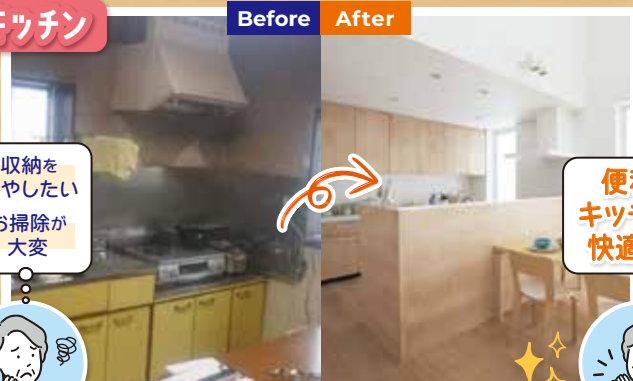

住まいに  
スマイル  
リフォームで  
暮らしを快適に

SUZUYO HOMEPAL

バスルーム

Before After

お湯がすぐ  
冷めてしまう  
タイルで冷たい  
段差があって  
老後が心配

あったかい  
浴室で  
快適に♪

キッチン

Before After

収納を  
増やしたい  
お掃除が  
大変

便利な  
キッチンで  
快適に♪

お気軽にご来店ください。ご相談・プランニング・お見積りは無料です!

ホームページは検索で簡単アクセス!!

鈴与ホームパル

検索

お問い合わせ・  
ご相談受付センター

フリーダイヤル