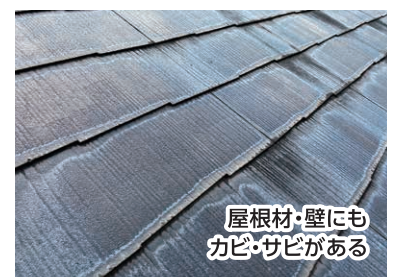

外壁塗装プラン

施工日数
2週間~

塗り替えは
10年が目安

1つでも該当したら

塗り替えのサイン!

人気 No.1 **スタンダードプラン** **5年保証**

高耐久シリコン塗料

69.5 (税込) 万円

期待耐用年数 10~13年

ローンなら 月々6,400円~

長持ちおトクプラン **5年保証**

フッ素系塗料

83.4 (税込) 万円

期待耐用年数 13~18年

ローンなら 月々7,700円~

※工事試算基準 築15年 建坪25坪 外壁・サイディング・面積120㎡ 足場費用・高圧洗浄・下地処理・塗装費用(外壁・軒天・雨樋)
※諸費用は除く ※ローン返済例は月額の目安です(120回払・ボーナス併用なし・実質年率2.09%)